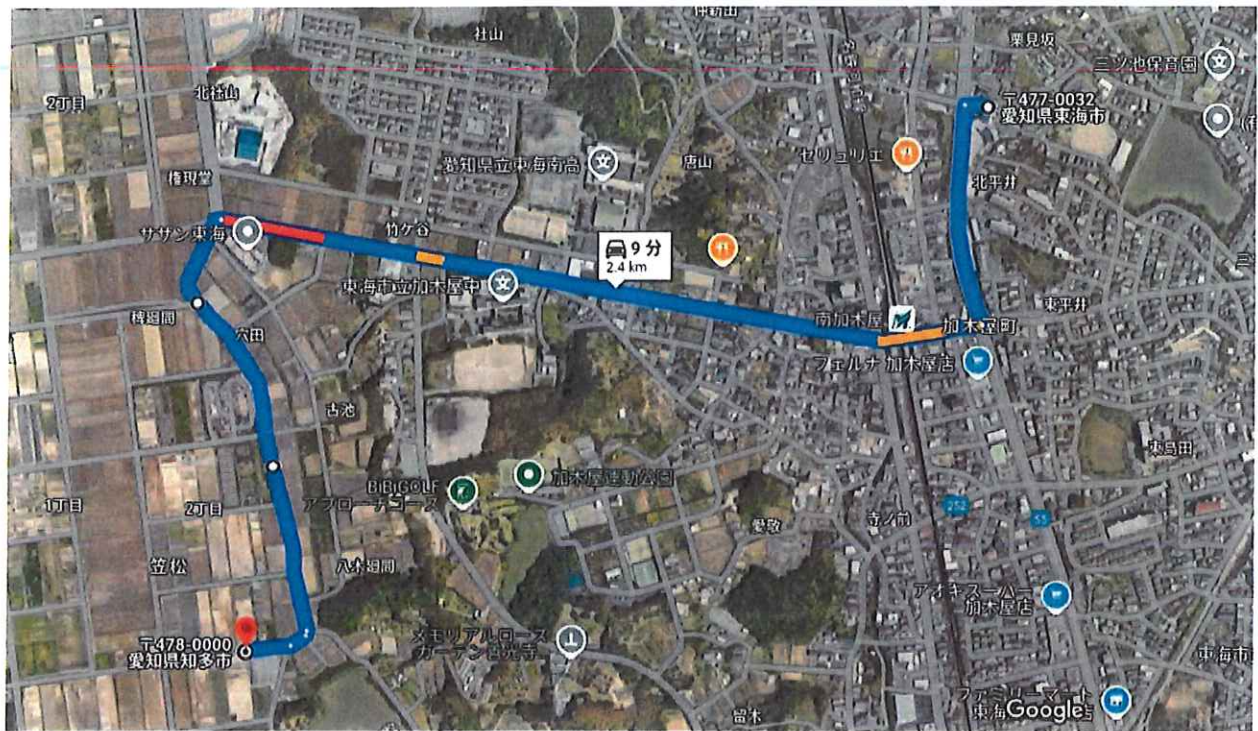

明佳幼稚園 親子教室開催

11月の親子教室は芋掘りをします。
どんな形のお芋が見つかるかな？皆でお芋掘りを楽しみましょう！

開催日時

令和6年11月12日（火）
10:45～終わり次第終了予定（雨天中止）
（受付は10:30からです。）

開催場所

芋畑（知多市笠松2丁目）
幼稚園で借りている畑で行います。

参加方法

詳細の場所につきましては、地図をホームページに掲載しますので、地図を見てお越しください。

芋畑までの地図を掲載致しますので、ご確認ください。住所は、知多市笠松2丁目です。

目印はイラストが描いてある青いコンテナです。(下の写真です)

『つぼみクラブ』だより

明佳幼稚園

東海市加木屋町北平井54

TEL 0562-34-9512

FAX 0562-34-4365

『つぼみクラブ』は、未就園のお子様を対象にした親子プログラムです。